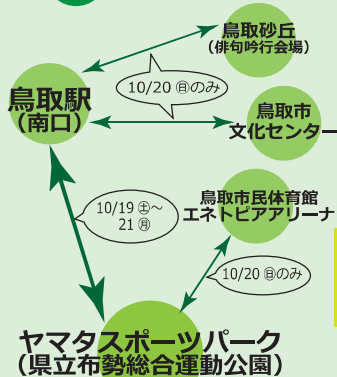

鳥取市内各地から **無料** のシャトルバス運行!!

鳥取市各総合支所エリアからもシャトルバス運行予定

シャトルバスの運行情報・時刻等は、9月中旬以降下記のHPにてご確認ください。

鳥取市ねんりんピック実行委員会 HP

あおやかみじろうの

レシートチャレンジ!! ※ねんりんピック選手団 ID カードをお持ちの方限定

鳥取市内の商店街をはじめとした店舗で、購入した際にもらえる3000円分以上のレシート(複数店舗の合計でも可)を「あおやかみじろうのもぐもぐグルメ市(鳥取駅前風紋広場)」会場へお持ちくださった方に、抽選で地元産品をプレゼント!

全国からシニア1万人が鳥取県に集結!! 鳥取市内各会場で熱戦を繰り広げます!!

ねんりんピックって? ...60歳以上の方をはじめ、すべての世代の方が楽しむことのできる、スポーツ・文化・健康と福祉の総合的な祭典です。

俳句 10/20 ⑩ 鳥取砂丘(吟行会場) / 鳥取市文化センター

当日投句 OK!! 小学生から参加できます。投句された方には、参加賞を差し上げます!! ※参加賞のお渡しは、表彰式会場の鳥取市文化センターで行います。